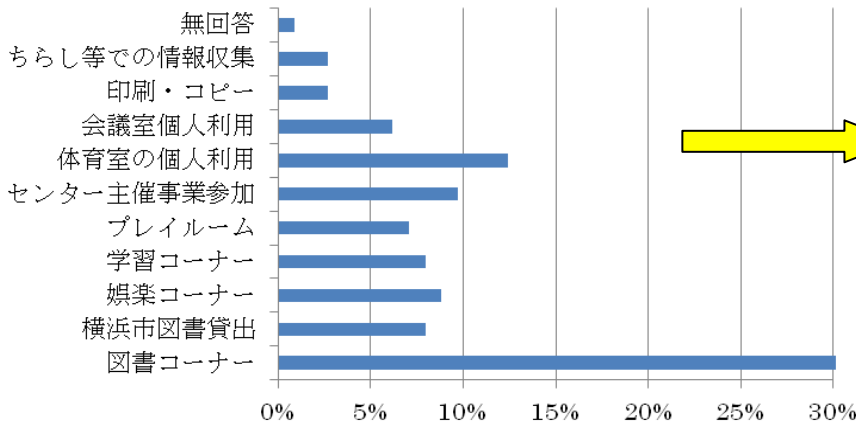

アンケート調査結果

地区センターを利用していらっしゃる方から6月～7月に率直なご意見を頂きました。

地区センター利用目的(個人)